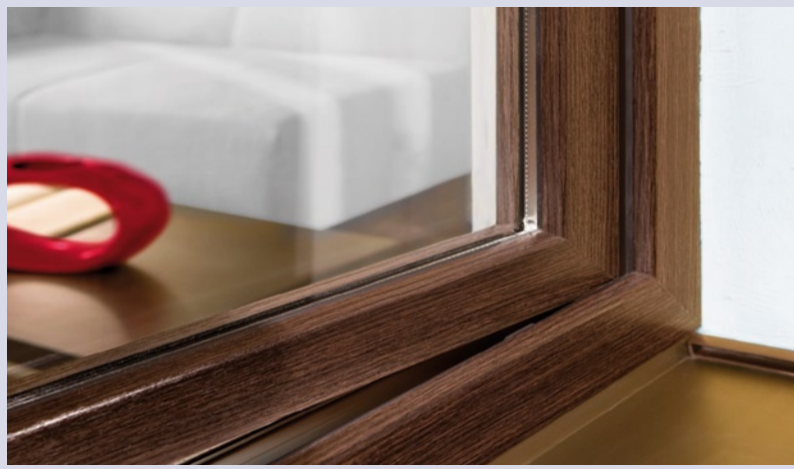

Standardní dekory dřeva

1 Oregon IV	4 Mahagon
2 Zlatý dub	5 Bahenní dub
3 Dub	6 Ořech