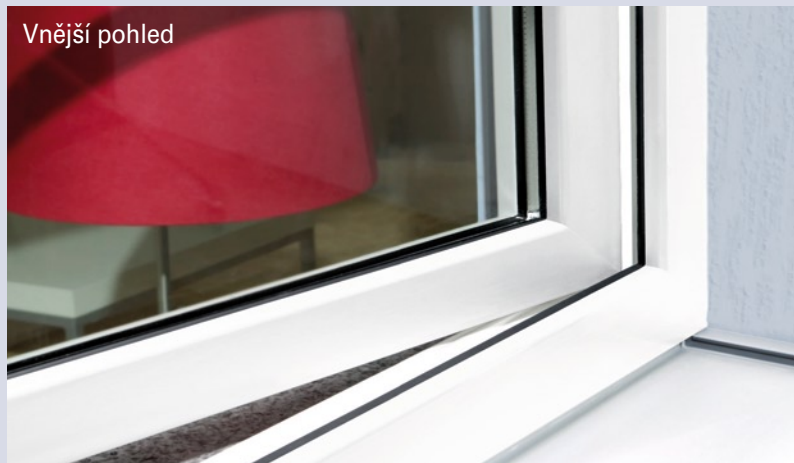

Více komor

Více přepážek

Více komfortu

sedm komor
o to se dá
opřít

Vnitřní pohled

Vnější pohled

Design

Při výběru vhodných oken je nejdůležitější harmonický vzhled fasády. Tvar a velikost okenních prvků hrají přitom rozhodující roli. Úkolem moderních profilových systémů je především dostát estetickým požadavkům. Jedině tak je možné vyhovět architektonické kreativě. Klasické vedení linií plošně odsazeného provedení systému GEALAN S 8000 IQ působí velmi přesvědčivě.

Technika

Seadmikomorový systém se stavební hloubkou 74 mm předurčuje k tepelně-izolačním vlastnostem extra třídy. Tím se nejenom snižují Vaše náklady na vytápění, ale současně aktivně přispějete i k redukci CO₂. Promyšlená geometrie profilů – pološíkma drážka v rámu – Vám usnadní čištění okna v této oblasti. Pokud chcete zabránit tvorbě plísní a dlouhodobě zlepšit klima místnosti, můžete zvolit ještě patentovaný větrací systém GECCO (GEALAN CLIMA CONTROL).