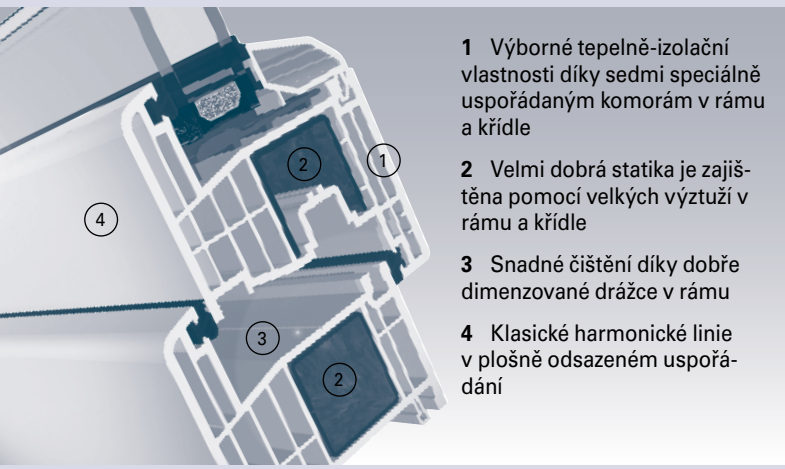

Více komor

Více přepážek

Více komfortu

sedm komor
o to se dá
opřít

Vnitřní pohled

Vnější pohled

Design

Při výběru vhodných oken je nejdůležitější harmonický vzhled fasády. Tvar a velikost okenních prvků hrají přitom rozhodující roli. Úkolem moderních profilových systémů je především dostát estetickým požadavkům. Jedině tak je možné vyhovět architektonické kreativě. Klasické vedení linií plošně odsazeného provedení systému GEALAN S 8000 IQ působí velmi přesvědčivě.

Technika

Seadmikomorový systém se stavební hloubkou 74 mm předurčuje k tepelně-izolačním vlastnostem extra třídy. Tím se nejenom snižují Vaše náklady na vytápění, ale současně aktivně přispějete i k redukci CO₂. Promyšlená geometrie profilů – pološíkma drážka v rámu – Vám usnadní čištění okna v této oblasti. Pokud chcete zabránit tvorbě plísní a dlouhodobě zlepšit klima místnosti, můžete zvolit ještě patentovaný větrací systém GECCO (GEALAN CLIMA CONTROL).

Více informací na: www.gealan.cz

- 1 Výborné tepelně-izolační vlastnosti díky sedmi speciálně uspořádaným komorám v rámu a křídle
- 2 Velmi dobrá statika je zajištěna pomocí velkých výztuží v rámu a křídle
- 3 Snadné čištění díky dobře dimenzované drážce v rámu
- 4 Klasické harmonické linie v plošně odsazeném uspořádání